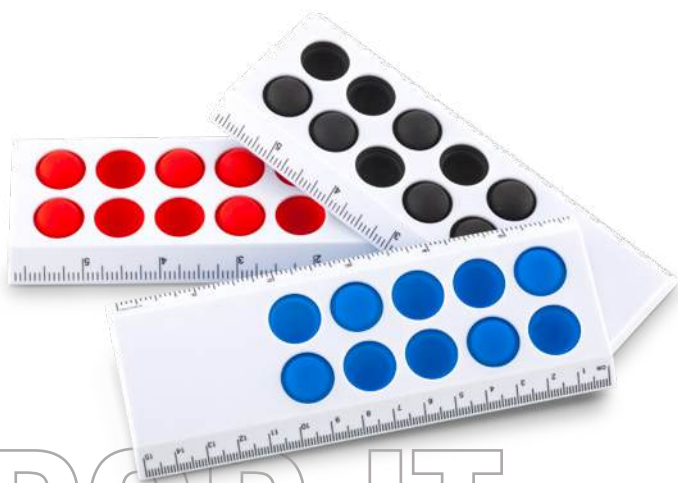

BORRADOR

OF-657 Borrador School

Borrador blanco.

Medidas: 3 cm x 2 cm x 1 cm.

Marca: 1.5 cm / Tampografía.