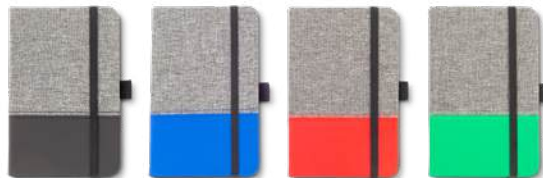

OF-648 **Libreta Jokull**

Mini libreta cubierta en tela y poliuretano con cierre elástico. 96 hojas rayadas. No incluye bolígrafo.

Medidas: 14.3 cm x 9 cm.

Marca: 4.5 cm / Tampografía / Screen.

96 Hojas