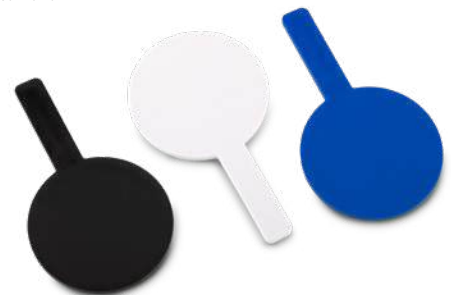

Espejo plástico doble con luz led. 2 pilas tipo reloj 3V (Incluye las pilas).

Medidas: 9 cm diámetro.  
 Marca: 3.5 cm / Tampografía.

**CP-334 Espejo Beauty Eco**

Espejo plástico en ABS reciclable.

Medidas: 16.5 cm x 9.5 cm diámetro x 0.5 cm .  
 Marca: 4.5 cm / Tampografía.