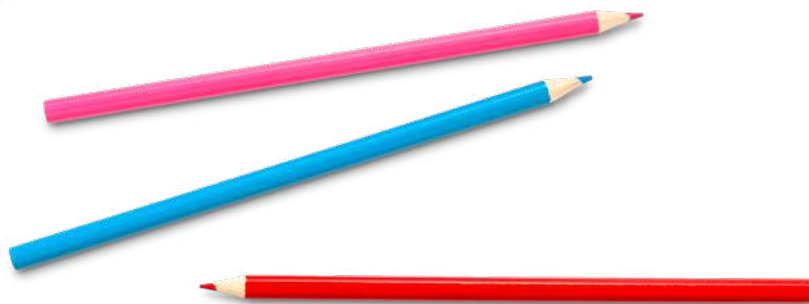

VA-1103 Set de 12 Colores Eco Kraft

Estuche de cartón con 12 colores redondos de mina 2,8mm. Certificación FSC. Trazado de alta calidad.

Medidas Estuche: 18 cm x 9 cm x 0,6 cm.

Marca: 4 cm / Tampografía.

ECOPROMO

PRODUCTO IMPORTADO

ECO