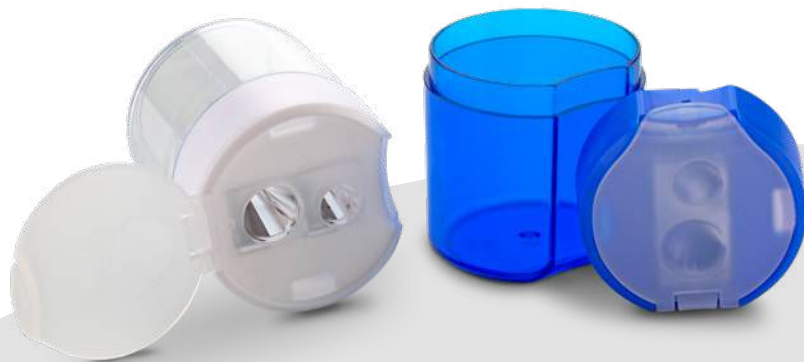

OF-683 Tajalápiz Doble

Tajalápiz plástico, con función para lápiz estándar y jumbo. Tapa plástica y depósito.

Medidas: 5 cm x 3.7 cm.

Marca: 2 cm / Tampografía.