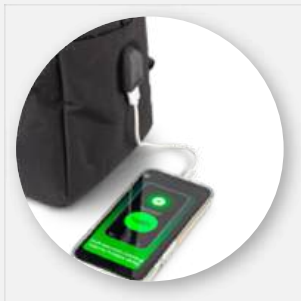

VA-1143 Morral Backpack Samson Urban Travel

Morral backpack en poliéster. Apto para portátil de hasta 15". Tres bolsillos externos con cremallera. Un bolsillo lateral en malla. Un bolsillo inferior para zapatos. Puerto USB para cargar desde el interior (no incluye pila).

Medidas: 42.5 cm x 31 cm x 15 cm.
Marca: 3.5 cm / Láser (incluye placa metálica).

SAMSON