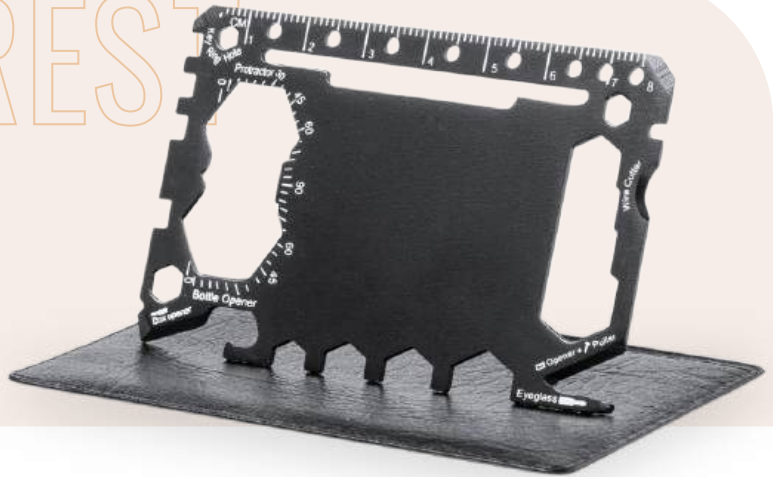

## HE-313 Llavero con Nivelador Magnet

Llavero plástico con nivelador con imán y regla de 7 cm. Empaque caja individual.

Medidas: 7.5 cm x 4.3 cm x 1.7 cm.

Marca: 1 cm / Tampografía.

FREST

**HE-310 Herramientero Frest**

Herramientero en acero inoxidable con 17 funciones. Empaque en funda de cuero sintético.

Medidas: 9.4cm x 6.4cm x 0.2 cm.  
 Marca: 3 x 2 cm. Láser.

KEYCHAIN

**HE-303 Herramientero KeyChain**

Multiherramientero metálico con llavero. 13 funciones, algunas de ellas son: destornillador plano y de estrella, llave para tuercas hexagonales de 5 tamaños diferentes, regla, destapador, entre otras. Empaque caja individual.