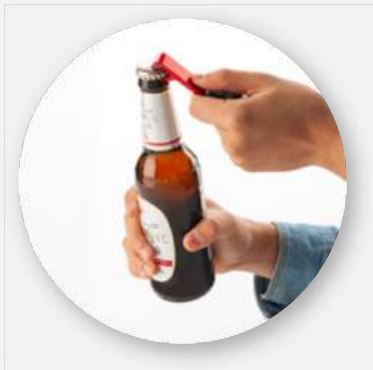

LL-117 Llavero Destapador Viggo Eco

Llavero en aluminio reciclado con destapador y portacelular.

Medidas: 8 cm x 1.8 cm.

Marca: 2.5 cm / Tampografía.

HE-309 Mini Set de Destornilladores Level

Llavero plástico con metro de 1 mt, con dos puntas de destornillador y nivelador.

Medidas: 7.3 cm x 3.6 cm x 1 cm.

Marca: 1.5 cm / Tampografía.