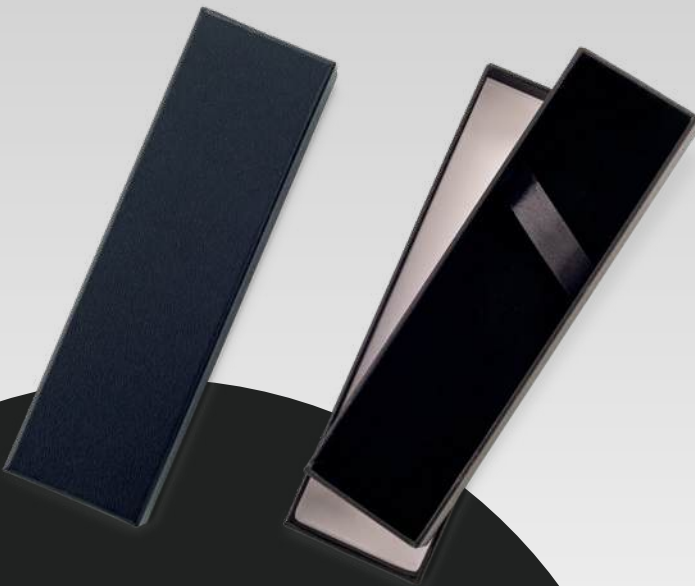

Estuche Cartón Box

Estuche sencillo en cartón.

Medidas: 16.6 cm x 4.6 cm x 2.6 cm.
Marca: 3 cm / Tampografía.