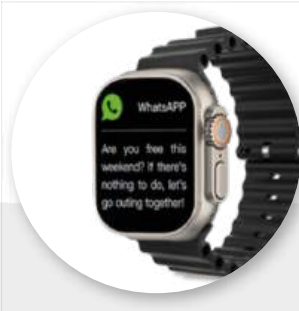

● Envíe y reciba mensajes.