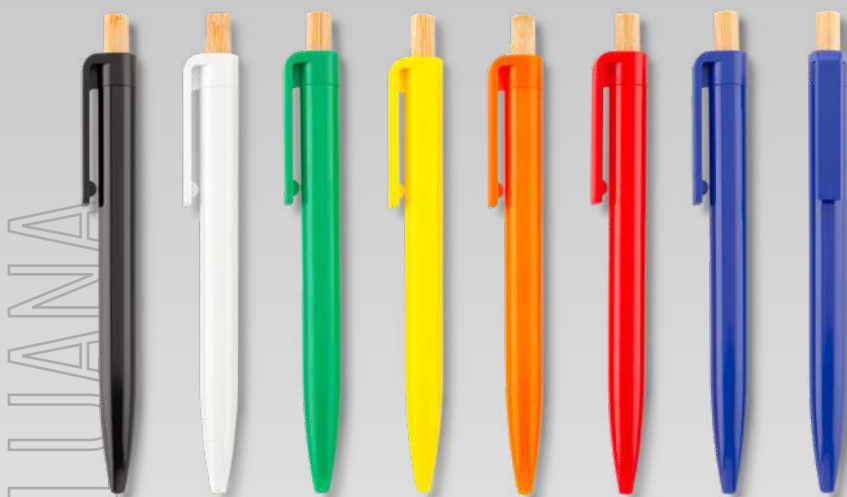

Bolígrafo Luana

Bolígrafo plástico. Mecanismo push en bambú.

Medidas: 13.5 cm.
Marca: 4 cm. / Tampografía.

BAMBÚ

Bolígrafo Pebble

Bolígrafo plástico con barril cubierto en goma. Clip en bambú. Mecanismo twist.

Medidas: 13.7 cm.
Marca: En el barril: 3 cm / Tampografía en silicona a 1 tinta.
En el clip: 2 cm / Láser.

BAMBÚ