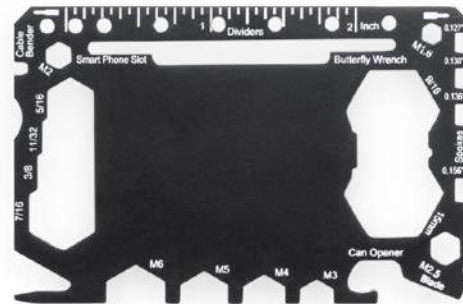

FREST

HE-310 Herramientero Frest

Herramientero en acero inoxidable con 17 funciones. Empaque en funda de cuero sintético.

Medidas: 9.4cm x 6.4cm x 0.2 cm.
Marca: 3 x 2 cm. Láser.