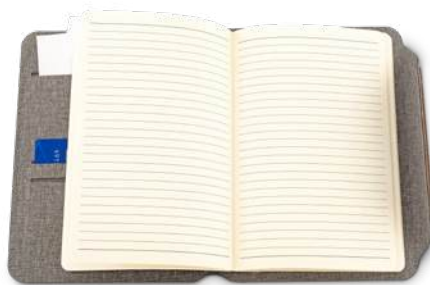

**OF-641 Carpeta Folder RPET
Bamboo Urban Business**

Folder tamaño A4 en poliéster reciclado RPET. Block de notas de 20 hojas con rayas. Cuatro compartimientos internos para tarjetas y un compartimiento interno para documentos. Cierre en bambú con imán. Empaque caja individual.

Medidas: 31.5 cm x 23.8 cm.
Marca: 10 cm / Screen.