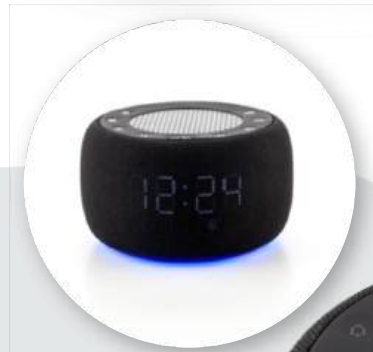

Medidas: 4.9 cm x 7.1 cm diámetro.

Marca: 3 cm / Láser.

**TE-580 Speaker Bluetooth Groovy Urban Travel**

Speaker Bluetooth plástico con acabado de caucho y tela. 17 sonidos relajantes, luz led, reloj digital con alarma. Batería recargable de 500mAh. 5W. Cable Tipo C para carga. Empaque caja individual.

Medidas: 10 cm x 6 cm.

Marca: 1.5 / Láser (Incluye placa metálica).

GROOVY

**TE-600 Speaker Bluetooth Clock Eco**

Speaker Bluetooth en madera. Reloj digital con calendario y alarma. 3 niveles de intensidad de luz. Bluetooth 5.0. Batería incorporada 1200mAh. 5W. Cable Tipo C para carga. Empaque caja individual.