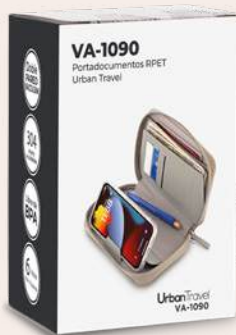

VA-1090 **Portadocumentos RPET**
Urban Travel

Portadocumentos en poliéster reciclado RPET. Con tecnología RFID (Radio Frequency Identification) la cuál permite bloquear las señales electromagnéticas. Empaque caja individual.

Medidas: 19 cm x 12.3 cm x 3 cm.
Marca: 5 cm / Screen.

UrbanTravel

MATERIAL
RECICLADO RPET

IDENTIFICACIÓN POR
RADIO FRECUENCIA