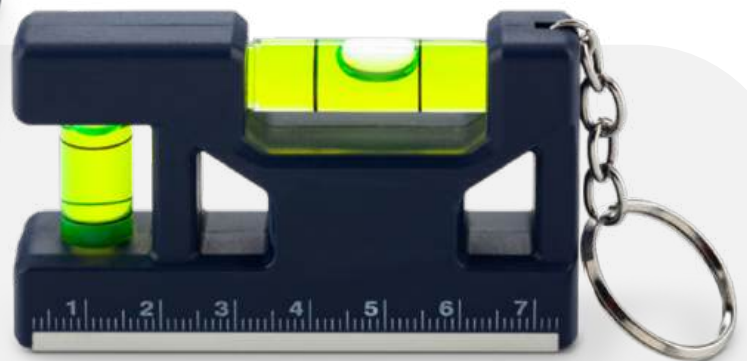

## HE-313 Llavero con Nivelador Magnet

Llavero plástico con nivelador con imán y regla de 7 cm. Empaque caja individual.

Medidas: 7.5 cm x 4.3 cm x 1.7 cm.

Marca: 1 cm / Tampografía.

FREST

**HE-310 Herramientero Frest**