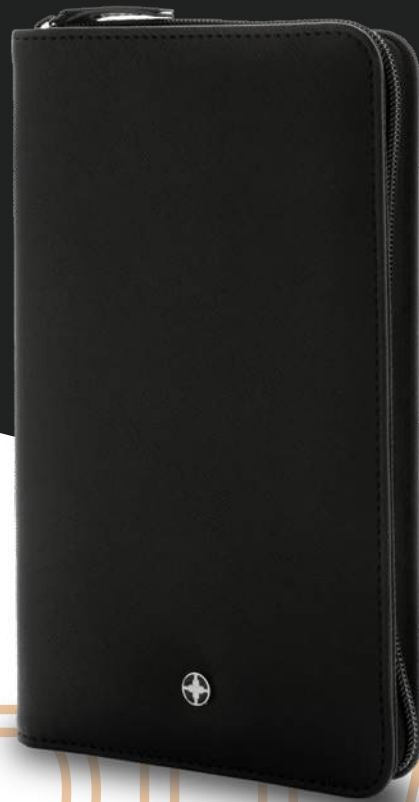

HERITAGE

VA-1123 Portadocumentos Heritage Swiss Peak

Portadocumentos en poliuretano con cierre de cremallera y 10 compartimentos internos. Su material interno permite bloquear las señales electromagnéticas RFID (Radio Frequency Identification) que se usa en tarjetas de chip, pasaportes, tarjetas electrónicas de transporte, etc. Empaque caja individual.

Medidas Caja: 5.3 cm x 14.6 cm x 3 cm.
Marca: 5 cm / Screen.