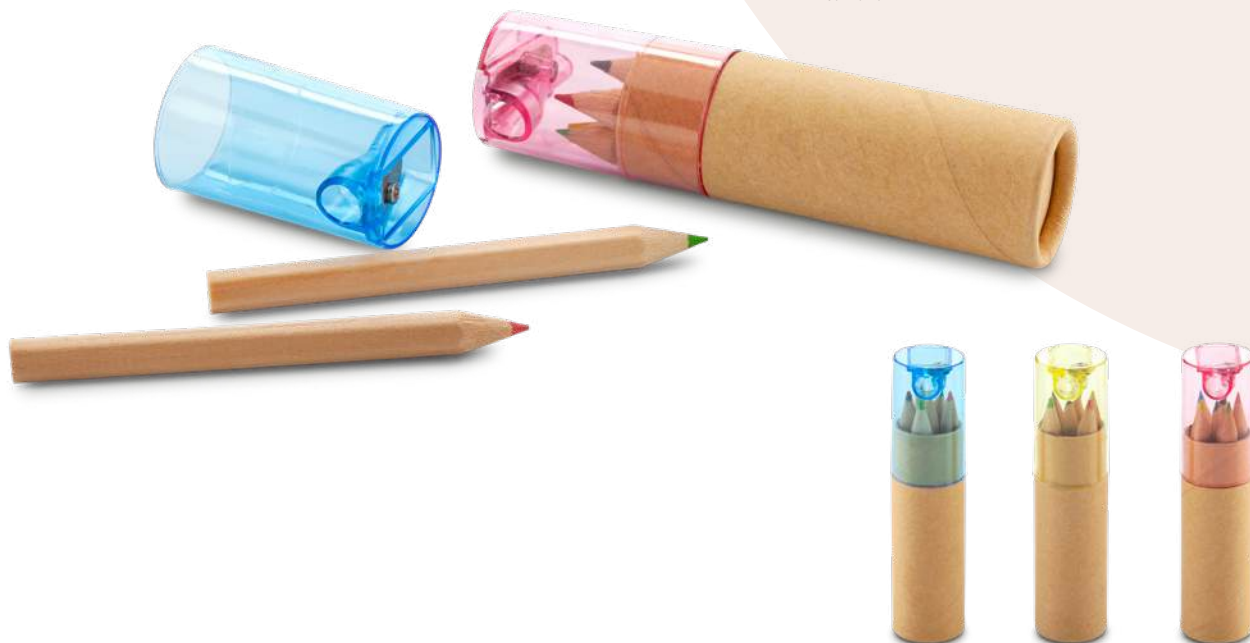

COLORES

VA-1081 Mini Set de Colores Baby

Mini estuche de cartón con 6 colores y tajalápiz plástico.

Medidas: 10,5 cm x 2,5 cm diámetro.

Marca: 3 cm Screen / 1,5 cm Tampografía.