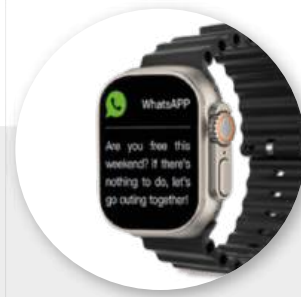

● Envíe y reciba mensajes.