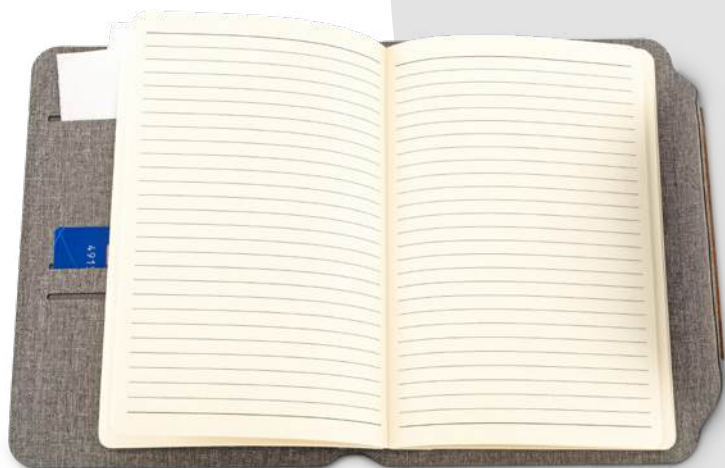

OF-642 **Libreta Multifuncional RPET Bamboo Urban Business**

Libreta multifuncional en poliéster RPET. Con tecnología RFID (Radio Frequency Identification) la cuál permite bloquear las señales electromagnéticas. 64 hojas de papel con rayas. Cierre en bambú con imán. Empaque caja individual.

Medidas: 22.5 cm x 16.5 cm x 1.8 cm.
Marca: 5 cm / Screen.

BAMBÚ

MATERIAL RECICLADO RPET

IDENTIFICACIÓN POR RADIO FRECUENCIA

Urban Business

64 Hojas

Caja

OF-664 **Libreta Arista**

Libreta en poliéster, con dos orejas que funcionan como soporte para celular. 112 hojas rayadas color crema.

Medidas: 21 cm x 14.5 cm x 1.7 cm.
Marca: 4 cm / Screen.

112 Hojas

ARISTA