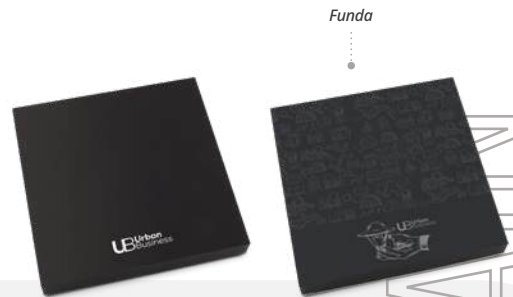

UR
B
A
I
N
B
U
S
I
N
E
S

OF-653 **Set Sandor Urban Business**

Set de libreta en poliuretano de 21 cm x 14.5 cm, 96 hojas rayadas y un bolígrafo metálico con mecanismo push. Empaque caja individual.

Medidas: 25 cm x 22.4 cm x 3.3 cm.
Marca: 5 cm / Screen.
Bolígrafo: 3.5 cm / Tampografía.