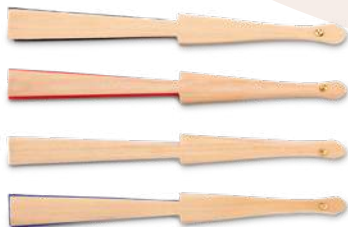

# VARIETADES

VA-1099 **Abanico en Madera**

Abanico con cuerpo y 14 brazos en madera.  
Tela en poliéster.

Medidas Abierto: 41.2 cm x 22.7 cm.

Marca: 10 cm / Screen.

MADERA

VA-1099-1 **Cuerpo en Madera para Abanico**