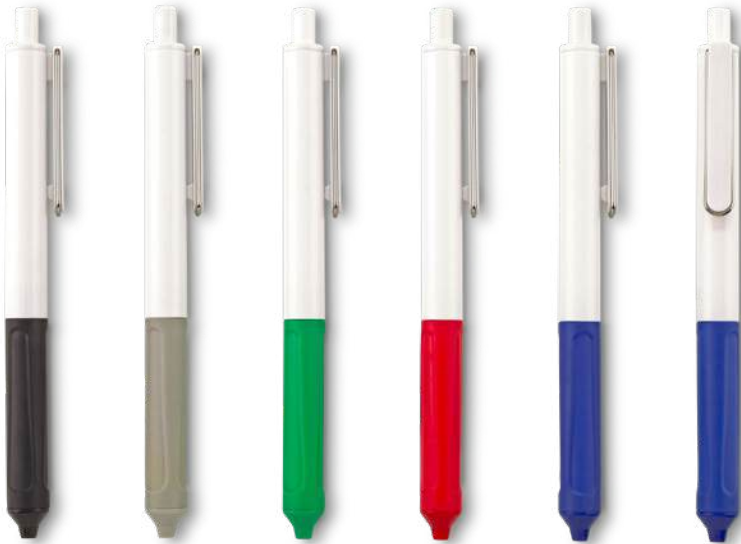

ELRIK

Bolígrafo Elrik Roller

Bolígrafo roller de plástico con tapa.

Medidas: 14.8 cm.

Marca: 3.5 cm / Tampografía.

Bolígrafo Kerlin

Bolígrafo plástico con grip en silicona.
Mecanismo push.

Medidas: 14.3 cm.

Marca: 3.5 cm / Tampografía.