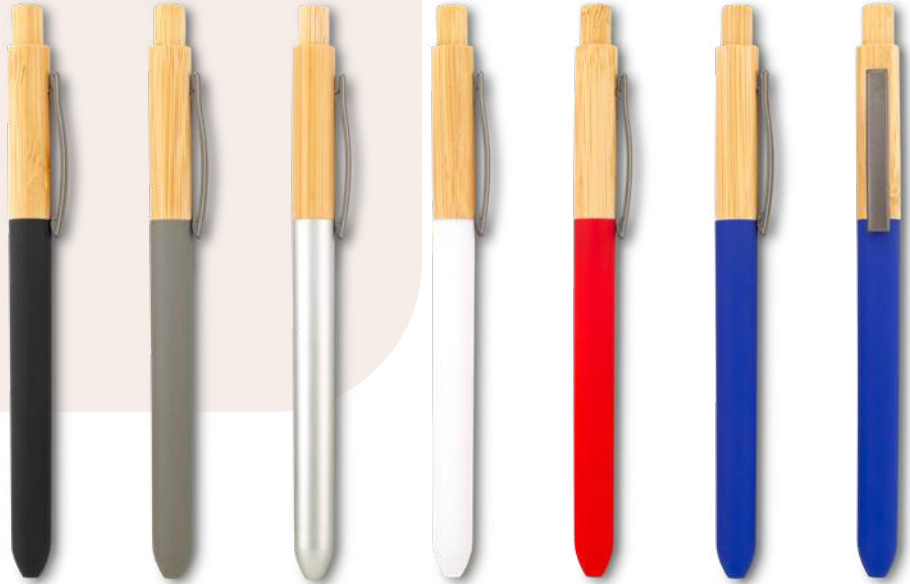

Bolígrafo Bennin Bamboo

Bolígrafo plástico y bambú. Mecanismo push y clip metálico.

Medidas: 14.5 cm.
Marca: 2.5 cm / Tampografía.

Bolígrafo Summit Eco Bamboo

Bolígrafo plástico con grip de bambú. Mecanismo push. Mezcla con material ecológico en fibra de trigo (50%-60% aprox). El porcentaje de material ecológico tiene promedio de biodegradabilidad de 2-3 años después del fin de su vida útil.

Medidas: 14 cm.
Marca: 2.5 cm / Tampografía.

SUMMIT