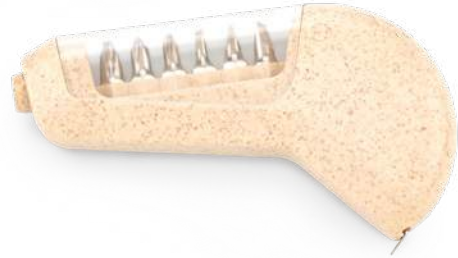

HE-298 Mini Set de Destornilladores Duck

Mini set plástico de 6 piezas de destornilladores y metro de 1mt. Color natural en fibra de trigo. Empaque caja individual.

Medidas: 11,4 cm x 7 cm x 2 cm.
Marca: 2 cm / Tampografía.

DUCK