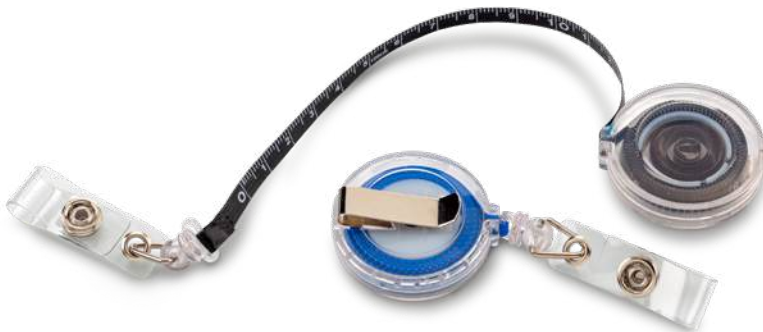

HE-300 Nivelador con Imán

Nivelador plástico con imán.

Medidas: 23 cm x 4.3 cm x 1.7 cm.

Marca: 2 cm / Tampografía.