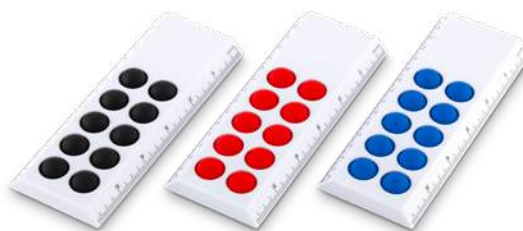

OF-665 Regla Pop It

Regla plástica de 15 cm con burbujas antiestrés.

Medidas: 15.2 cm x 6.9 cm.

Marca: 2 cm / Tampografía.