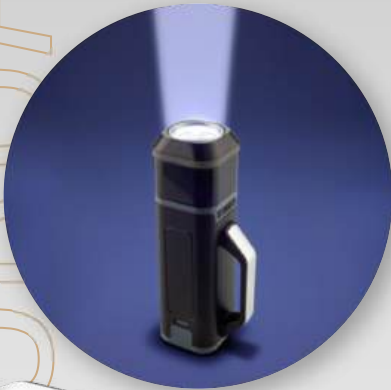

DENBY

HE-304 Herramientero Denby

Set de herramientas de 21 piezas en estuche plástico con tres modos diferentes de luz. 3 pilas AA (no incluidas). Empaque caja individual.

Medidas: 22 cm x 11 cm diámetro.
Marca: 3 cm / Tampografía.

ORCA

HE-312 Herramientero Orca

Set de herramientas plástico de 24 piezas con linterna. La linterna incluye 4 modos diferentes de uso. Incluye cable Tipo C para carga. Empaque caja individual.

Medidas Caja: 24.7 cm x 10.5 cm x 7.5 cm.
Marca: 5 cm / Tampografía con empaque y desempaques.

TIPO C